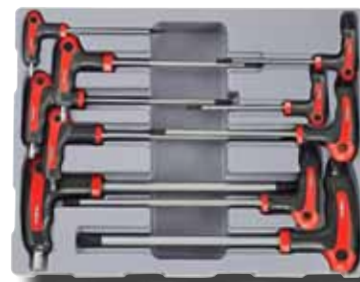

Module 10 resistorx op L handvat
Module 10 resistorx
T10H-T15H-T20H-T25H-T27H-T30H-T40H-T45H-T50H-T55H