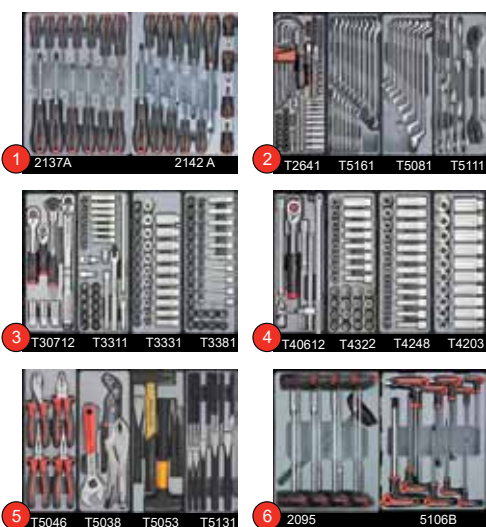

FOR 10217C306	€ 2627.81	€ 1782.74
FOR 10217R306	€ 2627.81	€ 1782.74
FOR 10217B306	€ 2627.81	€ 1782.74
FOR 10217A306	€ 2627.81	€ 1782.74

**306 dlg Gevulde gereedschapswagen,
7 laden waarvan 6 gevuld**

*Servante d'atelier, 7 tiroirs,
6 tiroirs avec outillage de 306 pcs*