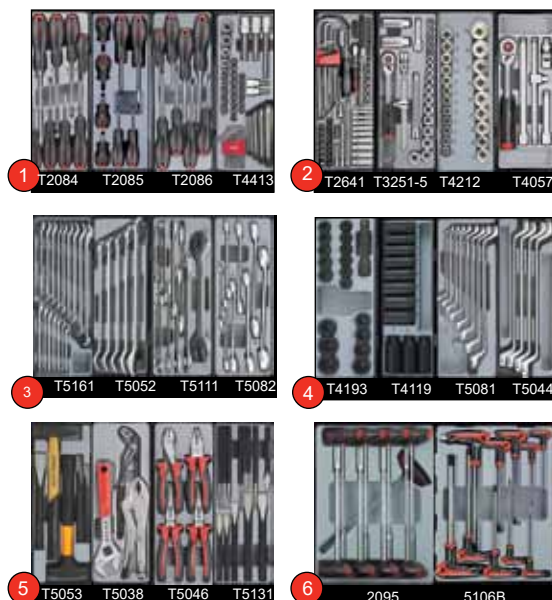

FOR 10217C306	€ 2627.81	€ 1782.74
FOR 10217R306	€ 2627.81	€ 1782.74
FOR 10217B306	€ 2627.81	€ 1782.74
FOR 10217A306	€ 2627.81	€ 1782.74

**306 dlg Gevulde gereedschapswagen,
7 laden waarvan 6 gevuld**

*Servante d'atelier, 7 tiroirs,
6 tiroirs avec outillage de 306 pcs*