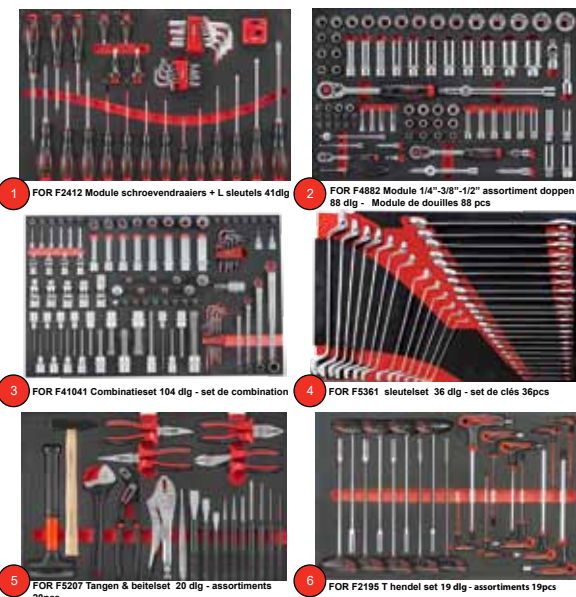

FOR 10217C198   € 2361.56   € 1593.76

198 delig Gevulde gereedschapswagen,
7 laden, foam, 5 gevuld,

Servante d'atelier, mousse

7 tiroirs, 5 tiroirs avec outillage de **198 pcs**