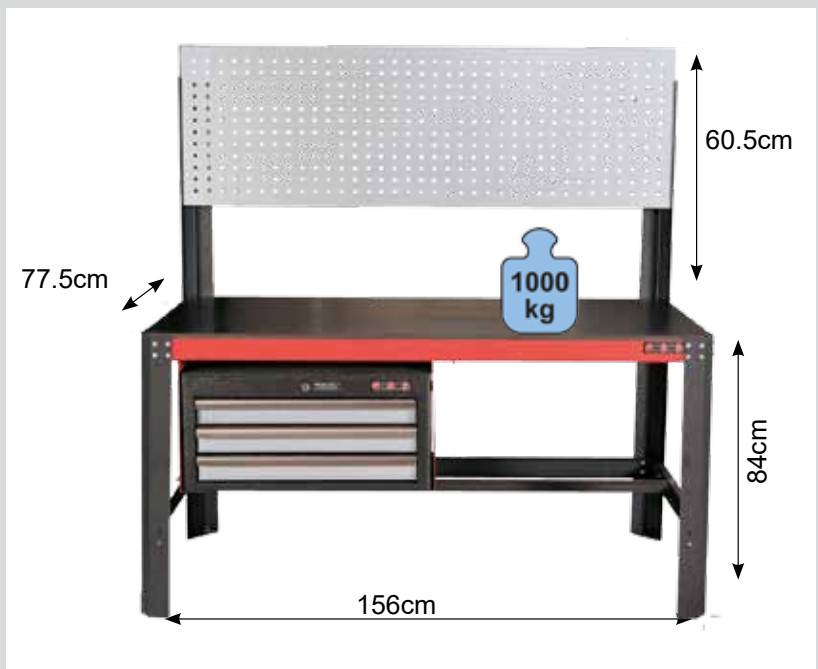

**Werkbank met gereedschapswand en 3 ladenkoffer**

*Etabli avec coffre et panneau*

- Ladenkoffer 3 laden (FOR 50223)
- alle laden op kogellagers
- veiligheidsslot met 2 sleutels
- laden voorzien van rubbermatten
- geleverd met 20 haken
- laadcapaciteit 1000kg
  
- coffre 3 tiroirs
- verrouillage de sécurité centralisé avec 2 clés
- livré avec 20 crochets
- capacité 1000kg