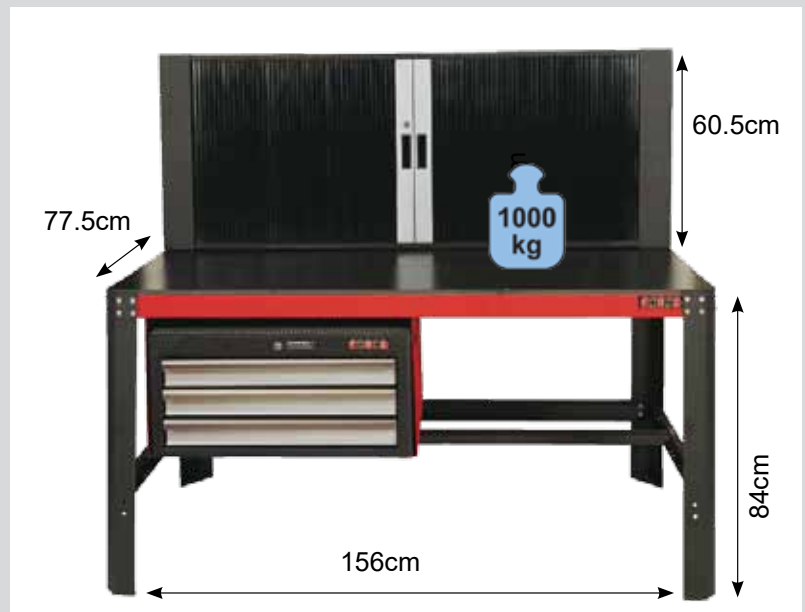

Werkbank met gereedschapswand en koffer

Etabli complètement en métal avec coffre et porte-outils

- gereedschapswand met mogelijkheid voor muurbevestiging, roldeur met veiligheidsslot
- Ladenkoffer 3 laden (50223)
- alle laden op kogellagers
- veiligheidsslot met 2 sleutels
- laden voorzien van rubbermatten
- geleverd met 20 haken
- werkblad van multiplex hout met plastic laminaat
- laadcapaciteit 1000kg

- paroi porte outils
- coffre 3 tiroirs (50223)
- verrouillage de sécurité centralisé avec 2 clés
- livré avec 20 crochets
- capacité 1000kg