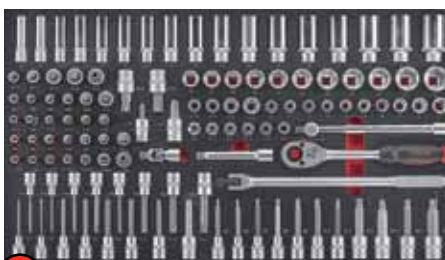

dimensions. L 95 cm x B 50 cm x H103 cm

**FORCE**  
 PROFESSIONAL TOOLS

**1** FOR F2592 schroevendraaiers + L sleutels 59dlg

**2** FOR F31921A 1/4"-3/8" combinatie set 192dlg

**3** FOR F41162 1/2" doppenet 116dlg