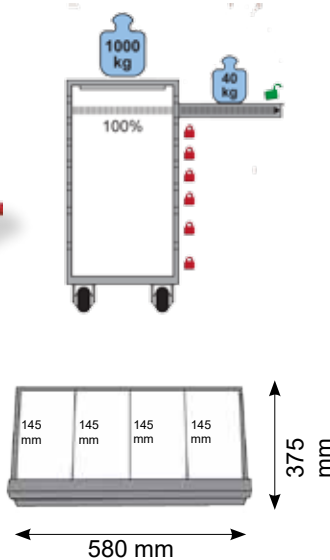

## Service station 2 tiroirs

- dimensions tiroirs : 58 cm x 37,5 cm
- dimensions tiroirs hauteur 2x60 mm
- plateau : 49 cm x 76 cm
- 4 roues 100 mm : 2 pivotantes, 2 fixes
- poignée
- support flacons
- bac à déchets
- poids 27.5kg

### Servante 7 tiroirs

- dimensions tiroirs : 580 mm x 375 mm
- tiroirs 6x60 mm + 2x120 mm
- 4 roues 130 mm : 2 pivotantes 2 avec freins
- poignée en metal
- peinture en poudre epoxy

|               |         |           |               |
|---------------|---------|-----------|---------------|
| Afm/dim       | L 69 cm | B 46.5 cm | H 98 cm       |
| gewicht/poids | 54 kg   |           | totale hoogte |

#### Gereedschapswagens :

- 7 laden
- afm. L80xB50xH103cm
- 5 laden van 60mm hoog
- 2 laden van 120mm hoog
- laden blokkeer systeem
- laden 100% uitschuifbaar kogellagers
- stootranden op de 4 hoeken
- iedere lade voorzien van antislip mat
- spuitbushouder
- elektrostatisch gepoedercoat
- gewicht leeg 67kg
- 7 tiroirs
- L80xB50xH103cm
- 5 tiroirs 60mmH
- 2 tiroirs 120mmH
- tiroirs avec système de blocage anti basculement
- ouverture des tiroirs à 100%