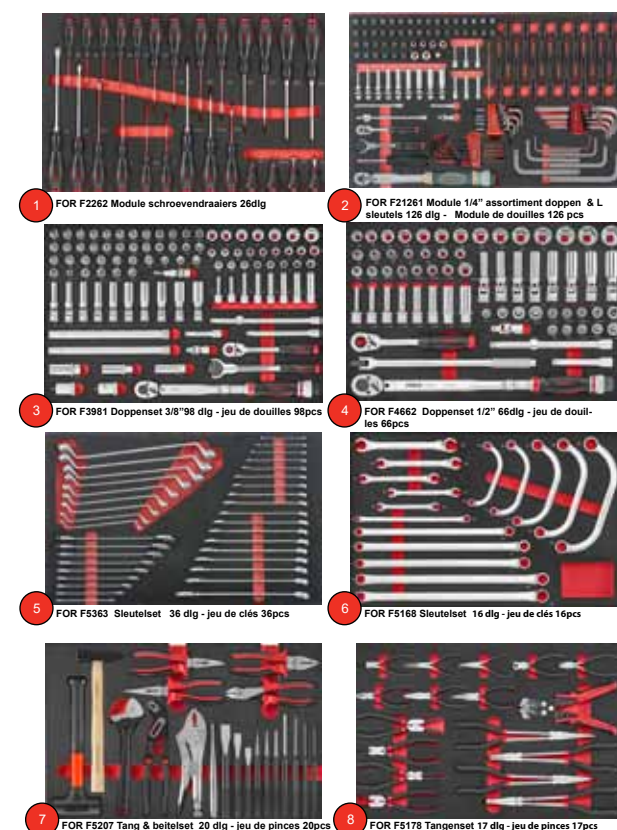

FOR 10217C308   € 2680.19   € 1811.68

308 delig Gevulde gereedschapswagen,
7 laden, foam, 6 gevuld

Servante d'atelier, EVA FOAM,

7 tiroirs, 6 tiroirs avec outillage de **308 pcs**