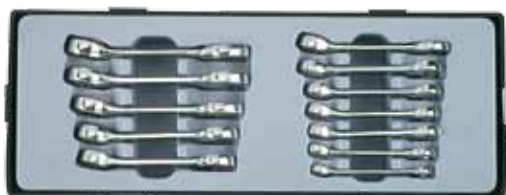

Module 12 mini steekringsleutels

Module 12 clés mixtes mini

8-9-10-11-12-13-14-15-16-17-18-19mm

FOR T51214

~~€ 56.28~~

€ 42.22

Module 13 steekringsleutels SAE

Module 13 clés mixtes en pouce

1/4"-5/16"-3/8"-7/16"-1/2"-9/16"-5/8"-11/16"-3/4"-13/16"-7/8"-15/16"-1"