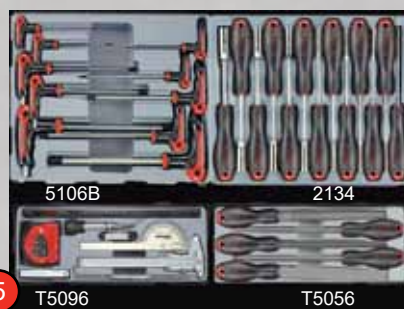

FOR 10318C437	€ 4035.48	€ 2723.89
FOR 10318R437	€ 4035.48	€ 2723.89
FOR 10318B437	€ 4035.48	€ 2723.89

437 delig JUMBO gereedschapswagen
8 laden waarvan 6 gevuld
2 spuitbushouders

afm. L 95 cm x B 50 cm x H103 cm

*Servante d'atelier, 8 tiroirs,
6 tiroirs avec outillage de **437** pcs
2 porte flacons latéral*

dimensions. L 95 cm x B 50 cm x H103 cm