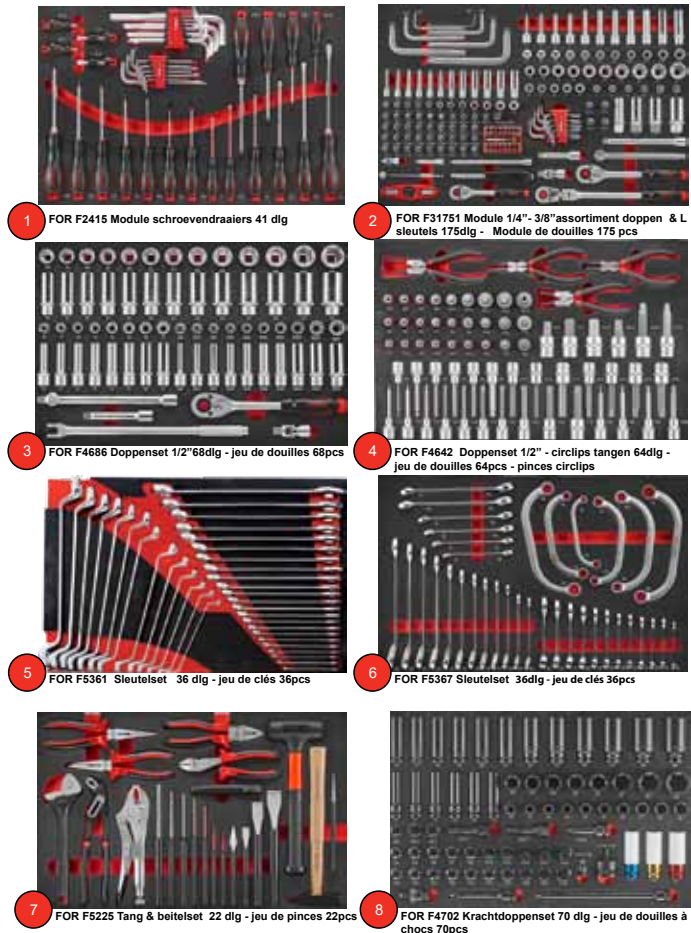

NEW

FOAM SYSTEM MOUSSE