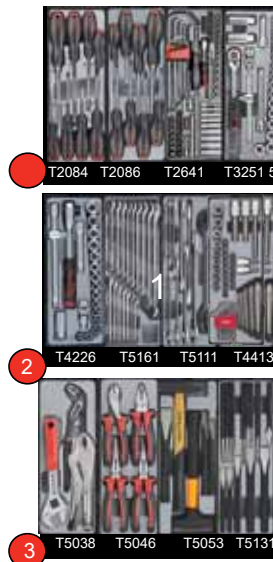

FOR 10217C219	€ 2080.25	€ 1383.64
FOR 10217R219	€ 2080.25	€ 1383.64
FOR 10217B219	€ 2080.25	€ 1383.64

**219 dlq Gevulde gereedschapswagen,
7 laden waarvan 3 gevuld**

Servante d'atelier, 7 tiroirs,
3 tiroirs avec outillage de **219** pcs