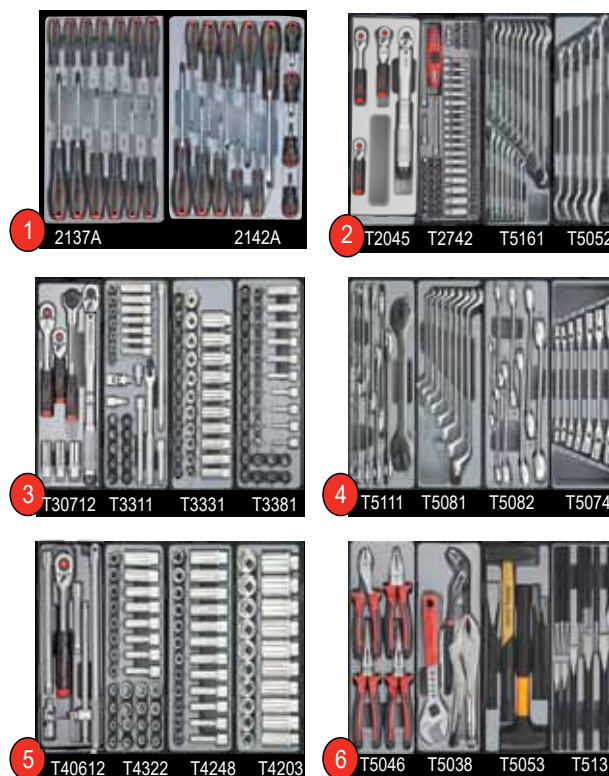

**376 dlg Gevulde gereedschapswagen,
8 laden waarvan 6 gevuld**

*Servante d'atelier, 8 tiroirs,
6 tiroirs avec outillage de 376 pcs*