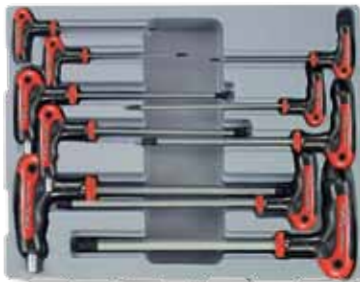

Module 10 inbusseutels met L handvat
Module 10 clés mâles avec poignée L
2-2.5-3-4-5-6-7-8-10-12mm