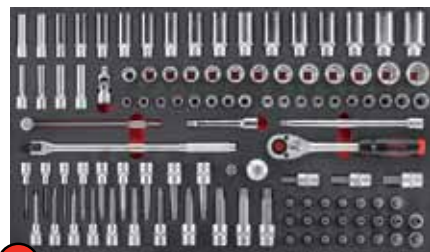

2 FOR F41062 doppenset 1/2" 106dlg