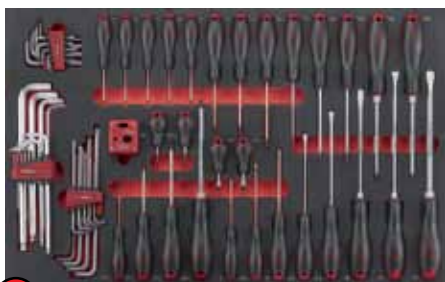

1 FOR F2592 schroevendraaiers + L sleutels 59dlg