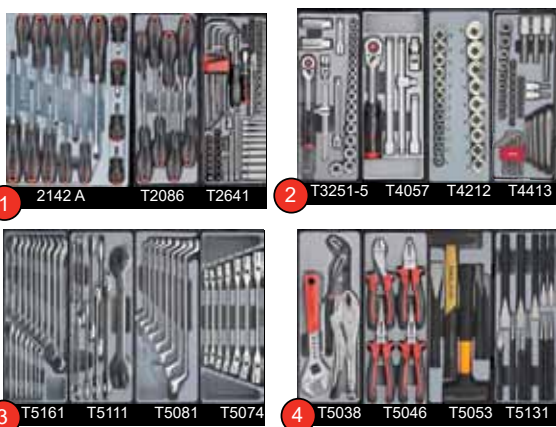

FOR 10217C219	€ 2080.25	€ 1383.64
FOR 10217R219	€ 2080.25	€ 1383.64
FOR 10217B219	€ 2080.25	€ 1383.64

**219 dlq Gevulde gereedschapswagen,
7 laden waarvan 3 gevuld**

Servante d'atelier, 7 tiroirs,
3 tiroirs avec outillage de **219** pcs