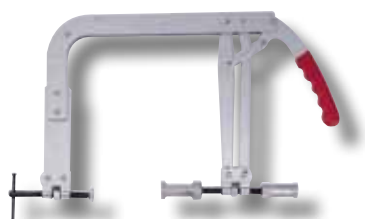

Klepveertang

Compresseur de ressort de soupape 35-200mm