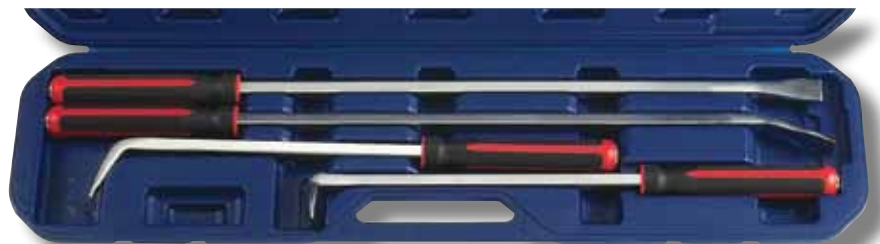

Hevel en koevoetset heavy duty 4 delig

Set de 4 leviers à lame traversante

FOR 904U2

€ 214.42

€ 160.82