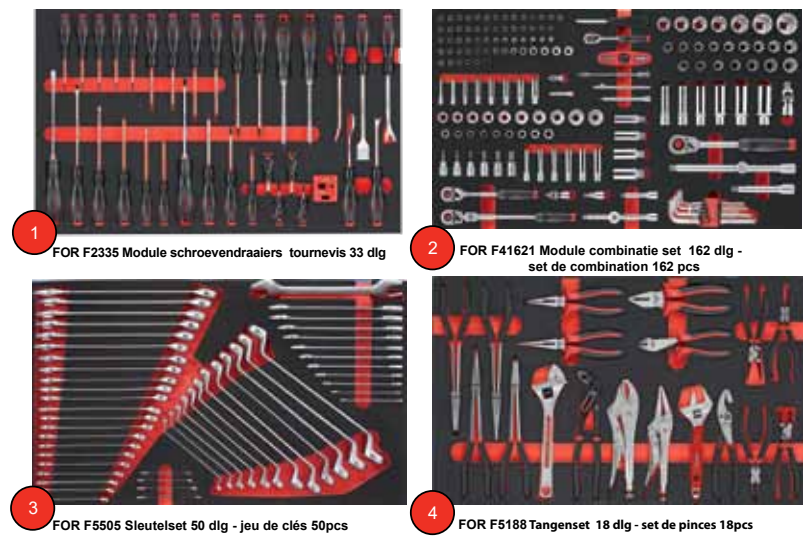

JUMBO

FOR 10318C298 € 3183.47 € 2141.61

298 delig Jumbo gevulde gereedschapswagen
8 laden, foam, 5 gevuld

Servante d'atelier, EVA FOAM,
8 tiroirs, 5 tiroirs avec outillage de **298 pcs**