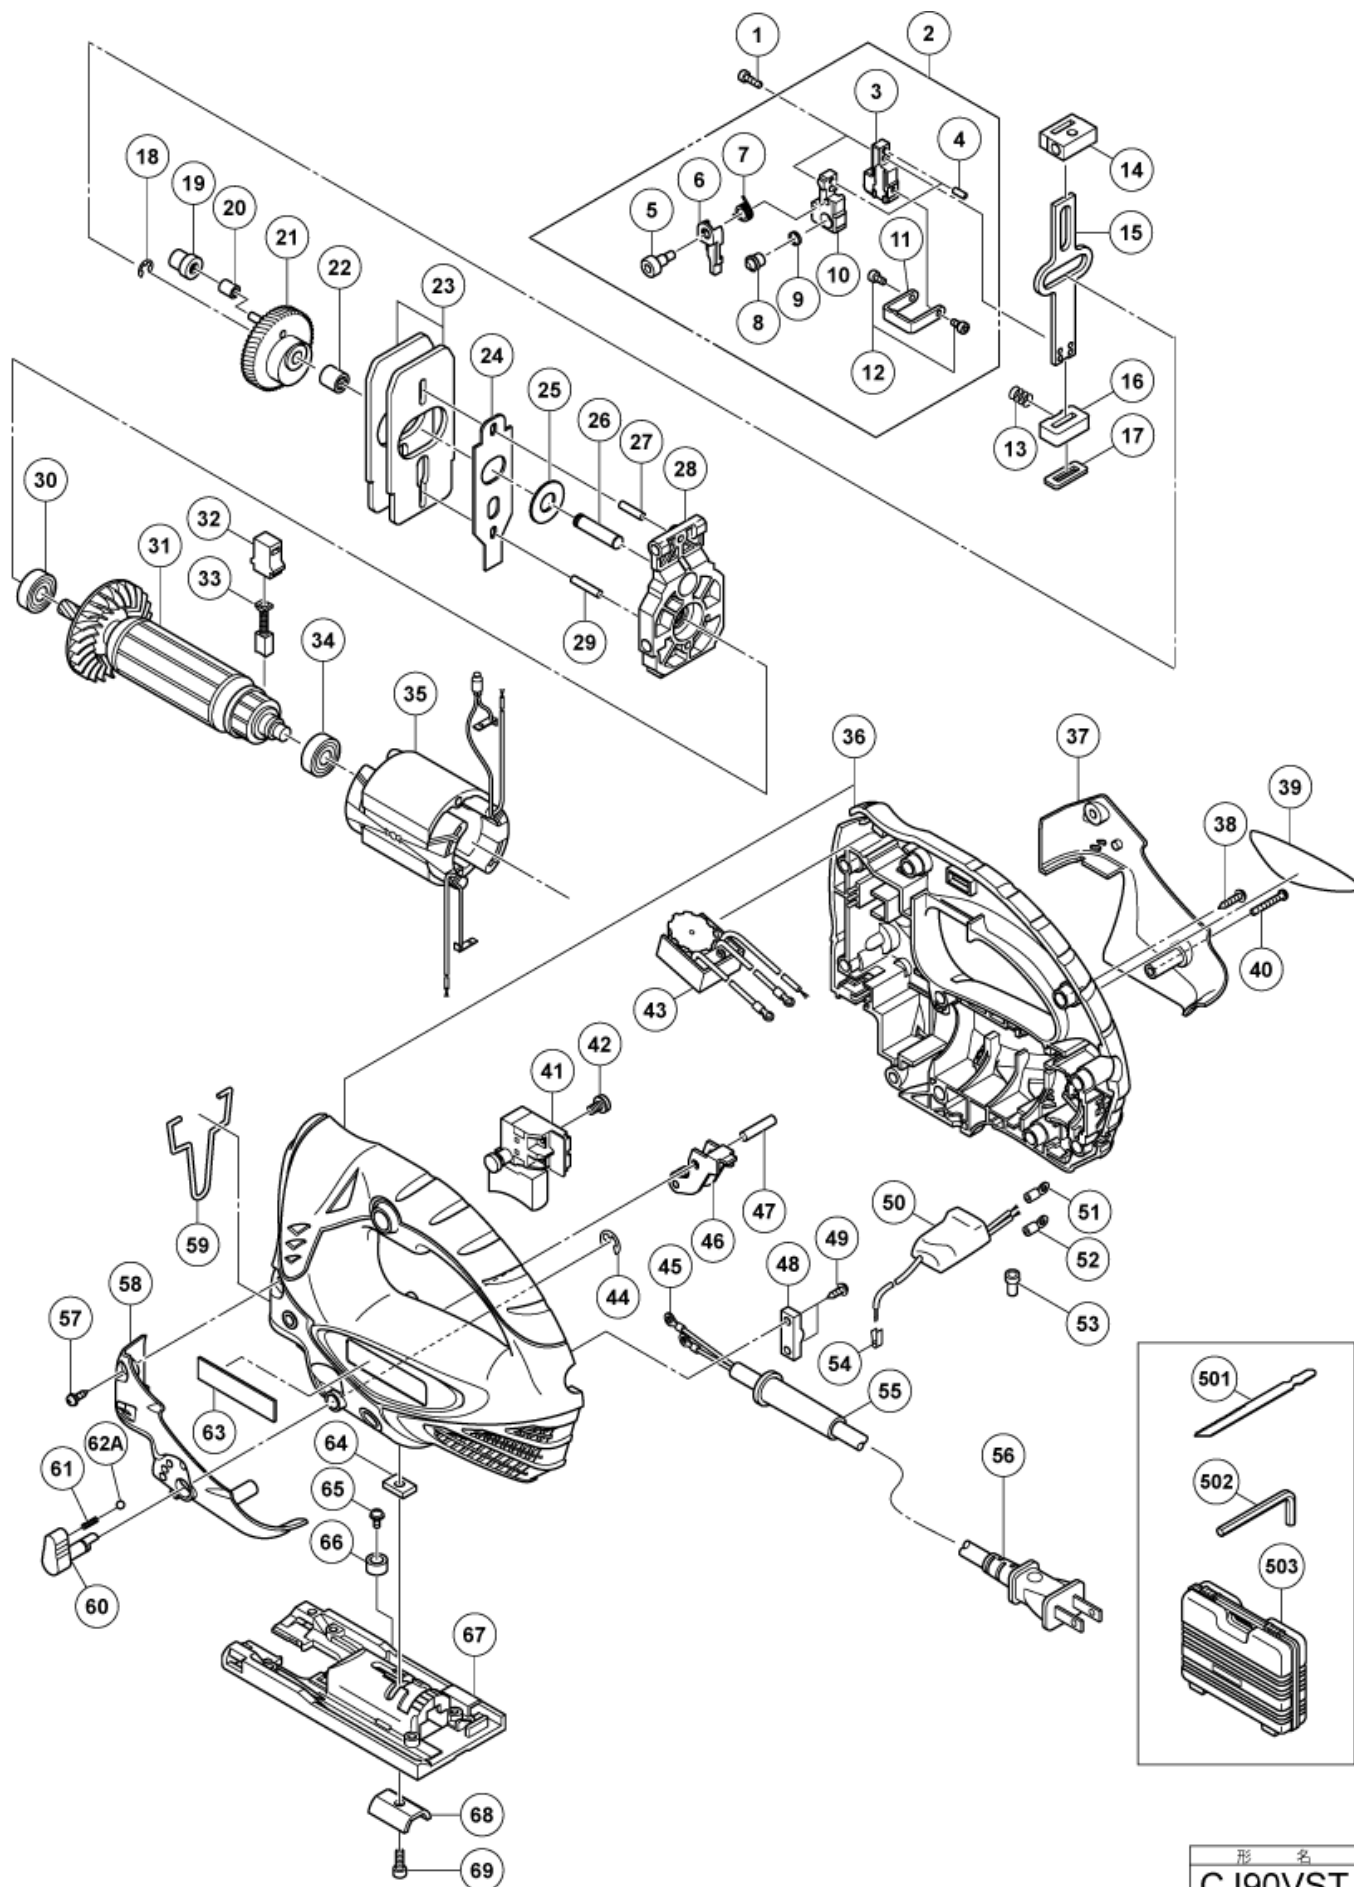

nÂ°	Artikel	Aantal gebruikt
58	332418 SIDE COVER (A)	1
59	332440 GUIDE BAR	1
60	332421 CHANGE KNOB	1
61	982454 SPRING (C)	1
62A	335297 STEEL BALL 5/32 (10 PCS)	1
63	HITACHI LABEL	1
64	332425 PLATE NUT	1
65	315500 MACHINE SCREW M4X8 (W/WASHER) BLACK	1
66	321576 RUBBER BUSHING	1
67	321573 BASE	1
68	321575 BASE LOCKER	1
69	949821 HEX.SOCKET HD.BOLT M5X16 (10 PCS)	1
501	879357 JIG SAW BLADES NO.41 (5 PCS.)	1
502	944458 HEX. BAR WRENCH 4MM	1
503	332420	0
601	879336 JIG SAW BLADES NO.11 (5 PCS.)	1
602	879337 JIG SAW BLADES NO.12 (5 PCS.)	1
603	879338 JIG SAW BLADES NO.15 (5 PCS.)	1
604	879339 JIG SAW BLADES NO.16 (5 PCS.)	1
605	879340 JIG SAW BLADES NO.21 (5 PCS.)	1
606	879341 JIG SAW BLADES NO.22 (5 PCS.)	1
607	963400 JIG SAW BLADES NO.97 FOR STAINLESS(5PCS)	1
608	321593 GUIDE	1
609	321992 SUB BASE (A) STEEL	1
610	321993 SUB BASE (B) PLASTIC	1
611	321996 SPECIAL BOLT	4
612	321591 DUST COLLECTOR	1
613	325149 GREASE (MOLUB-ALLOY NO.777-1) 75G	1
614	321590 SPLINTER GUARD	1

Rev.2

形名
CJ90VST