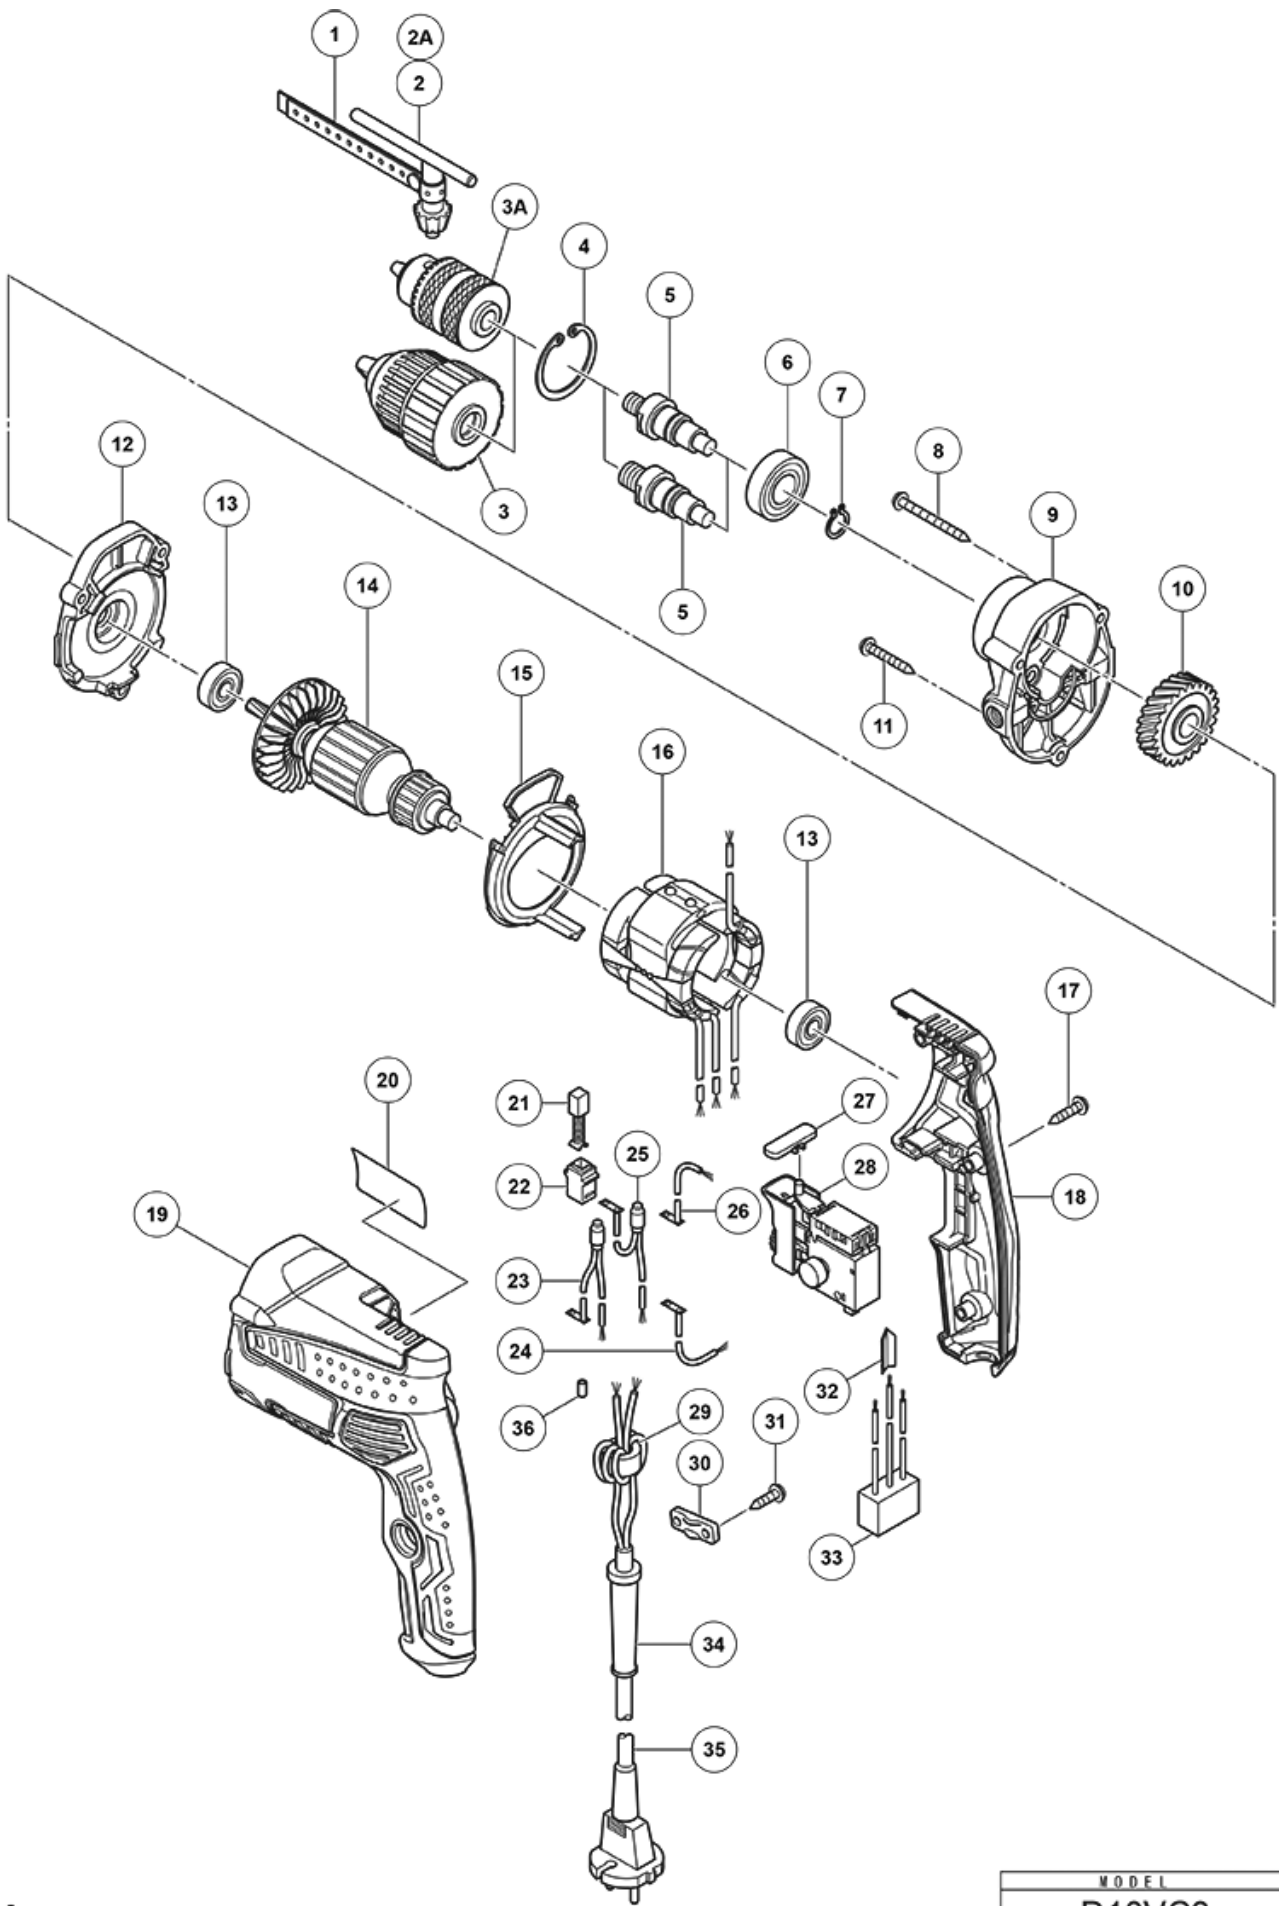

nÂ°	Artikel	Aantal gebruikt
*32	992635 EARTH TERMINAL	1
*33	370895 NOISE SUPPRESSOR NEW	1
*33	994273 NOISE SUPPRESSOR	1
*29	334379 FERRITE CORE	1
*28	371194 SWITCH NEW	1
*25	370717 CHOKE COIL (BLEU) NEW	1
*26	370704 INTERNAL WIRE (BLUE)	1
*28	370701 SWITCH 110 VOLT NEW	1
*34	953327 CORD ARMOR D8.8	1
*1	950288 VINYL BAND	1
*35	500409Z CORD	1
*35	323974 CORD	1
*601	321814 DRILL CHUCK 13VLRB-D	1
*35	930051 CORD	1
*35	500439Z CORD FOR AUS (OLD 500226Z/500411Z)	1
*35	500237Z CORD 2,5M 2 X 1.0 W/O PLUG (OLD 500396Z,971517Z,971675Z)	1
*35	500505Z CORD	1
*35	500468Z CORD	1
*25	370702 CHOKE COIL (BLEU) 110 VOLT NEW	1
*34	938051 CORD ARMOR D10.1	1
*3	323250 DRILL CHUCK 10TLRK-N (W/O CHUCK WRENCH)	1
*3A	371351 DRILL CHUCK 10TLRE NEW	1
*5	370712 SPINDLE (B)	1
*3	950292 DRILL CHUCK 10TLRA	1
*3	DRILL CHUCK 13VLRD-D	1
*2	987576 CHUCK WRENCH FOR 13VLB-D,13VLR-D	1
*2	980057 CHUCK WRENCH 10TL	1
*2A	371352 CHUCK WRENCH 10TLRE NEW	1
*24	370705 INTERNAL WIRE (BROWN)	1
*5	370711 SPINDLE (A) NEW	1
*16	340960E STATOR 230 VOLT NEW	1
*23	370703 CHOKE COIL (BROWN) 110 VOLT NEW	1
*23	370718 CHOKE COIL (BROWN) NEW	1
*14	361051E ARMATURE (B) 230 VOLT NEW	1
*16	340960D STATOR 220V	1
*14	361051D ARMATURE (B) 220V	1
*14	361051F ARMATURE (B) 240V	1
*16	340960F STATOR 240V	1

nÂ°	Artikel	Aantal gebruikt
4	948001 RETAINING RING D32 HOLE	1
6	6002VV BALL BEARING 6002VVCMP2L	1
7	939544 RETAINING RING FOR D15 SHAFT (10 PCS)	1
8	301815 TAPPING SCREW D4X45 (W/FLANGE)	2
9	370710 GEAR COVER (A) NEW	1
10	370713 GEAR (A) NEW	1
11	305490 TAPPING SCREW D4X30 (W/FLANGE) BLACK	1
12	370709 INNER COVER NEW	1
13	333945 BALL BEARING 608VV	2
15	370708 FAN GUIDE NEW	1
17	301653 TAPPING SCREW (W/FLANGE) D4X20 (BLACK)	3
18	370707 HANDLE COVER NEW	1
19	370706 HOUSING NEW	1
21	999041 CARBON BRUSH (1 PAIR)	1
22	955203 BRUSH HOLDER	2
27	321628 PUSHING BUTTON	1
30	937631 CORD CLIP	1
31	984750 TAPPING SCREW (W/FLANGE) D4X16	2
36	981373 TUBE (D)	2
602	982593 HOOK	1
603	370716 HOOK (A) NEW	1
604	981205 SIDE HANDLE FOR M10	1