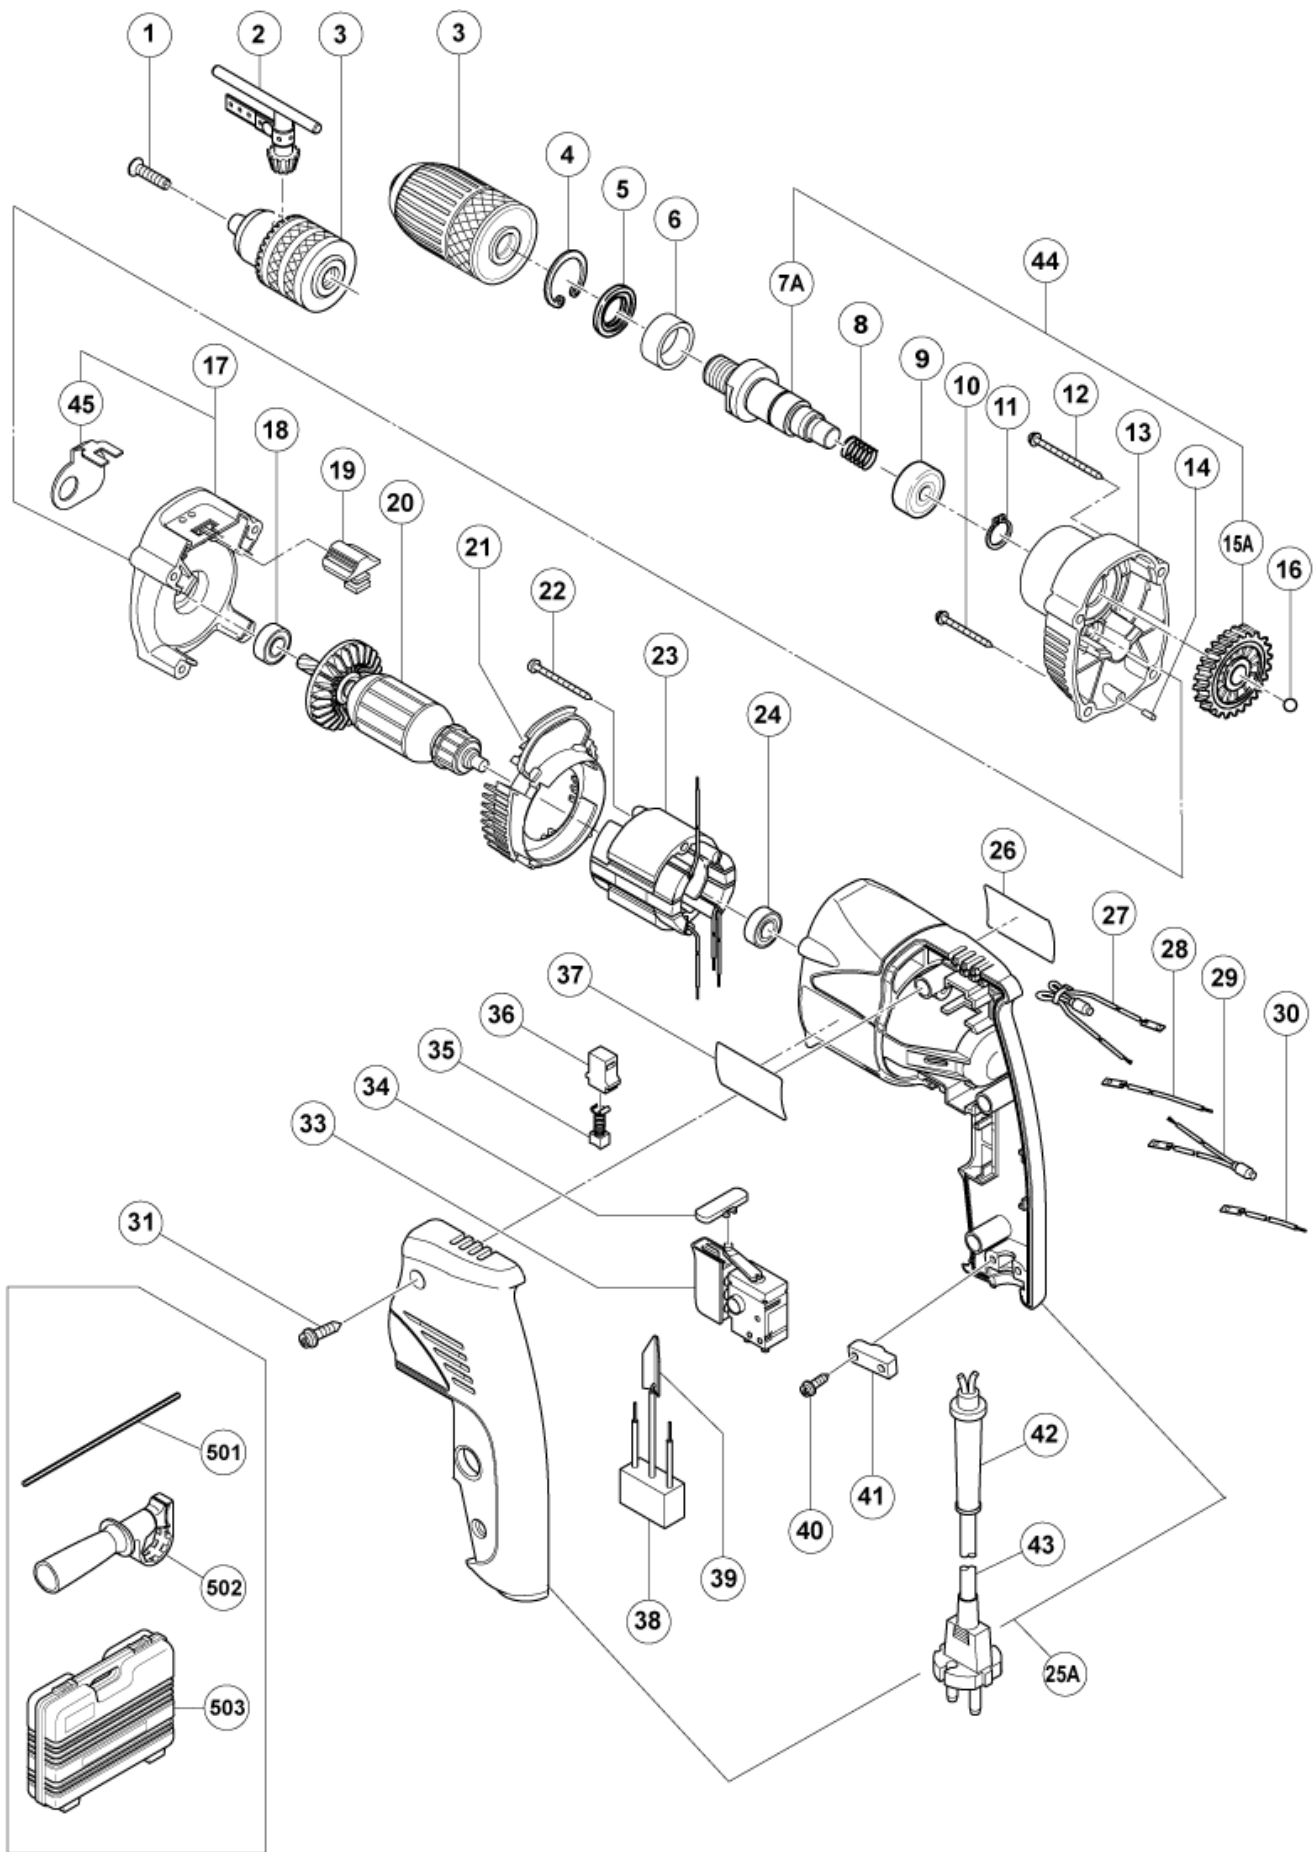

nÂ°	Artikel	Aantal gebruikt
30	321631 INTERNAL WIRE BLUE 55L	1
31	301653 TAPPING SCREW (W/FLANGE) D4X20 (BLACK)	3
33	321632 SWITCH	1
34	321628 PUSHING BUTTON	1
35	999041 CARBON BRUSH (1 PAIR)	2
36	955203 BRUSH HOLDER	2
37	HITACHI LABEL	1
38	994273 NOISE SUPPRESSOR	1
39	992635 EARTH TERMINAL	1
40	984750 TAPPING SCREW (W/FLANGE) D4X16	2
41	937631 CORD CLIP	1
42	953327 CORD ARMOR D8.8	1
43	500484Z CORD	1
43	500447Z CORD 2,5M 2 X 1.0 H05VV-F (OLD 500395Z)	1
43	500439Z CORD FOR AUS (OLD 500226Z/500411Z)	1
43	500468Z CORD	1
43	500435Z CORD 2,5M 2 X 1.0 H05VV-F W/PLUG 13A/250V GBR	1
43	500247Z CORD (NEW 714500)	1
43	500409Z CORD	1
43	500240Z CORD FOR USA/CAN	1
43	500237Z CORD 2,5M 2 X 1.0 W/O PLUG (OLD 500396Z,971517Z,971675Z)	1
44	323565 SPINDLE AND GEAR SET	1
45	330625 CHANGE PLATE	1
501	303709 DEPTH GAUGE	1
502	303659 SIDE HANDLE	1
503	321635 CASE	1
601	321814 DRILL CHUCK 13VLRB-D	1
602	930515 CHUCK WRENCH 10G	1
603	321612 @ HOOK	1
611	971670 DRILL BIT (B) D16.0X160	1