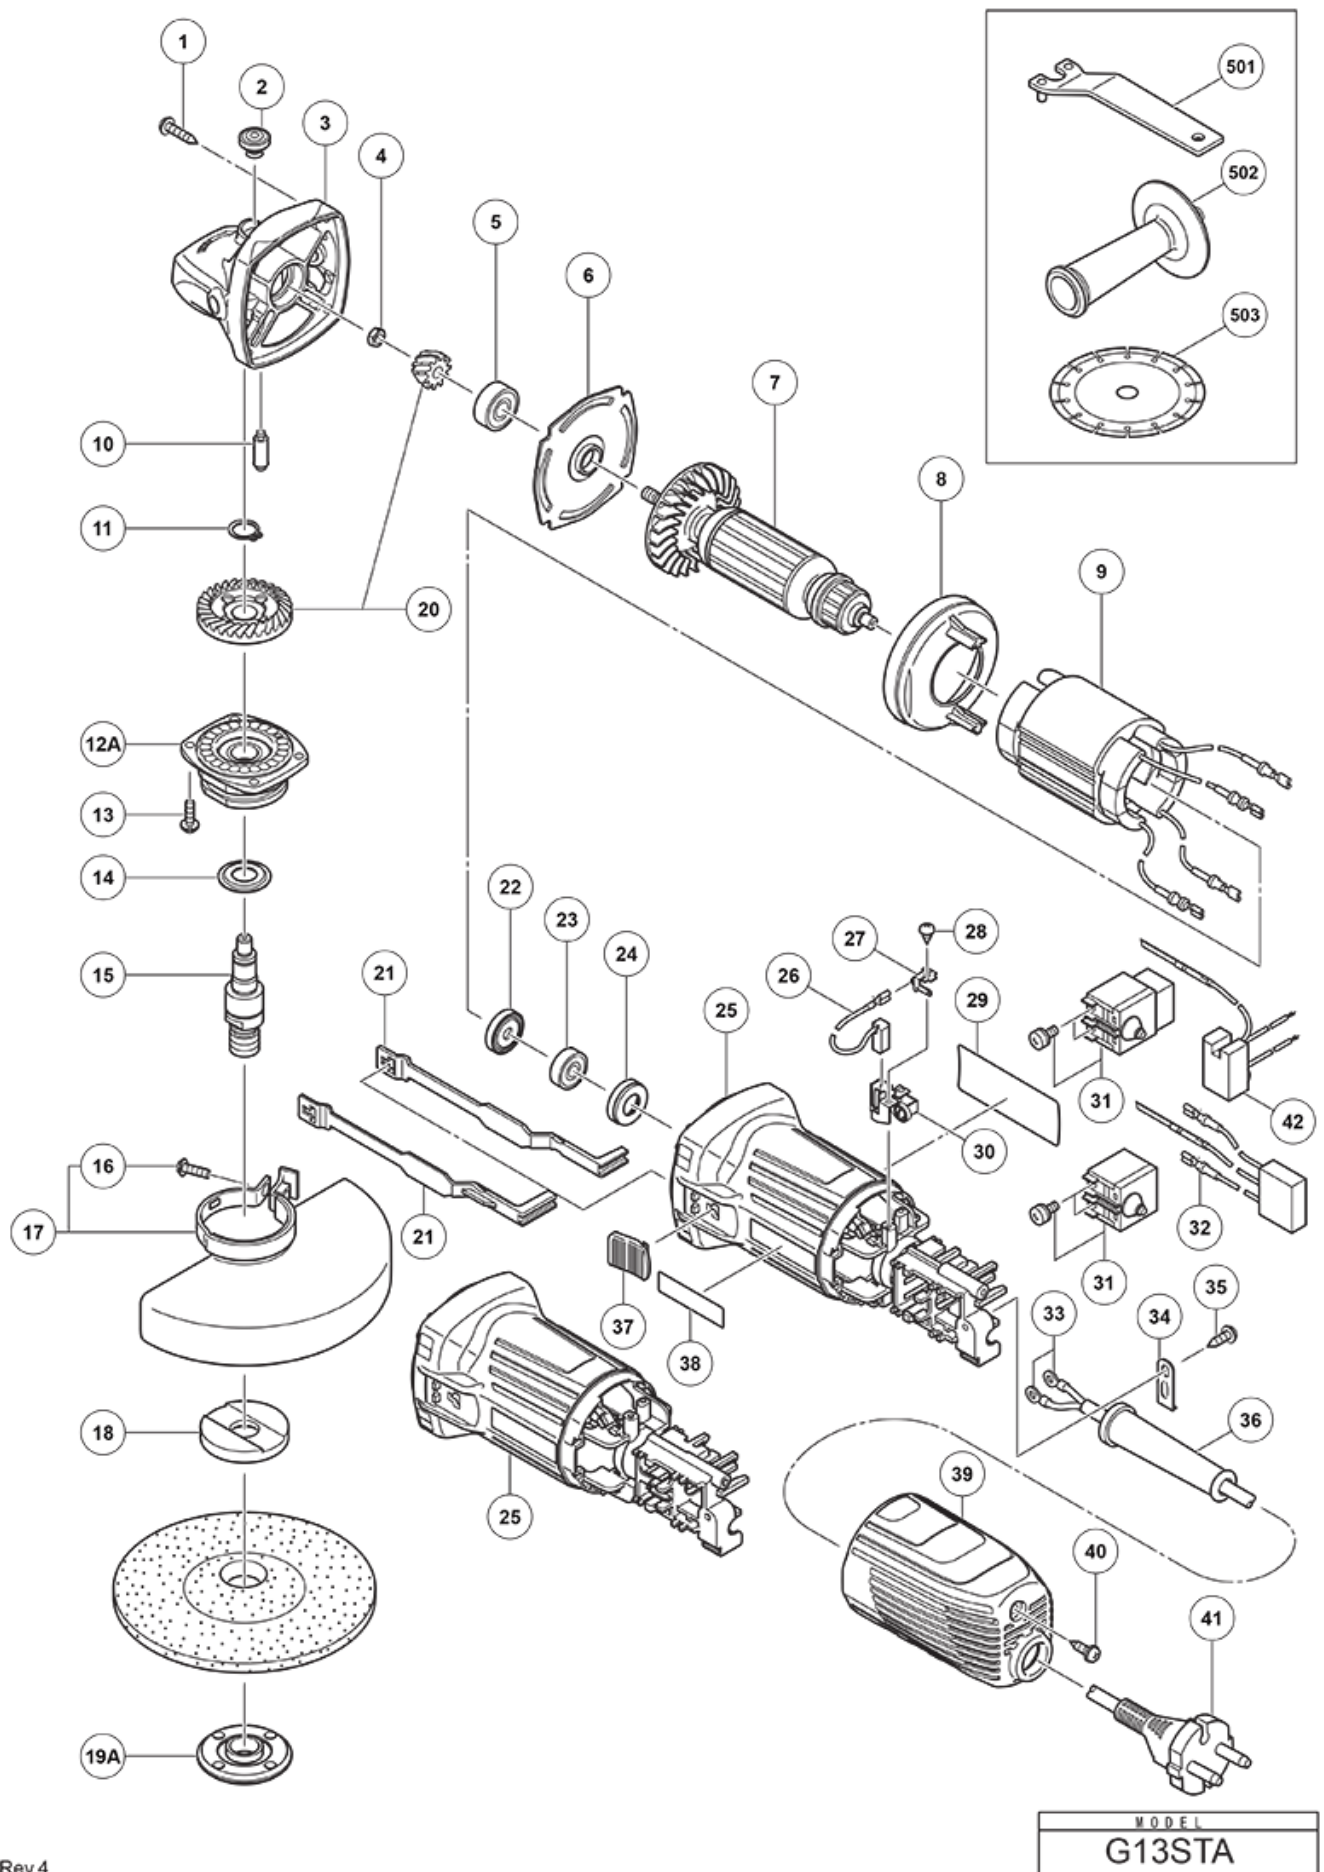

nÂ°	Artikel	Aantal gebruikt
34	338334 CORD CLIP NEW	1
35	305720 TAPPING SCREW D4X12 (W/FLANGE)	1
36	953327 CORD ARMOR D8.8	1
37	338854 SLIDE SWITCH KNOB NEW DEC	1
38	HITACHI LABEL	1
39	338852 TAIL COVER NEW	1
40	305812 TAPPING SCREW (W/FLANGE) D4X16 (BLACK)	1
41	500409Z CORD	1
42	370024 VARISTOR (A) NEW	1
501	938332Z WRENCH	1
502A	994322 SIDE HANDLE	1
503	DIAMOND CUTTER 125MM-D22.2 HOLE	1
601	994325 DIAMOND WHEEL (SEGMENT) 125MM-D22.2 HOLE	1
602	316822 D. C. WHEELS 125MM A36Q (25 PCS.)	1
603	937826Z WASHER NUT	1
604	937825Z RUBBER PAD	1
605	314062 SANDING DISCS 125MM C-P16 (10 PCS.)	1
606	314063 SANDING DISCS 125MM C-P20 (10 PCS.)	1
607	314064 SANDING DISCS 125MM C-P24 (10 PCS.)	1
608	314065 SANDING DISCS 125MM C-P30 (10 PCS.)	1
609	314066 SANDING DISCS 125MM C-P36 (10 PCS.)	1
610	314067 SANDING DISCS 125MM C-P40 (10 PCS.)	1
611	314068 SANDING DISCS 125MM C-P50 (10 PCS.)	1
612	314069 SANDING DISCS 125MM C-P60 (10 PCS.)	1
613	314070 SANDING DISCS 125MM C-P80 (10 PCS.)	1
614	314071 SANDING DISCS 125MM C-P100 (10 PCS.)	1
615	314072 SANDING DISCS 125MM C-P120 (10 PCS.)	1