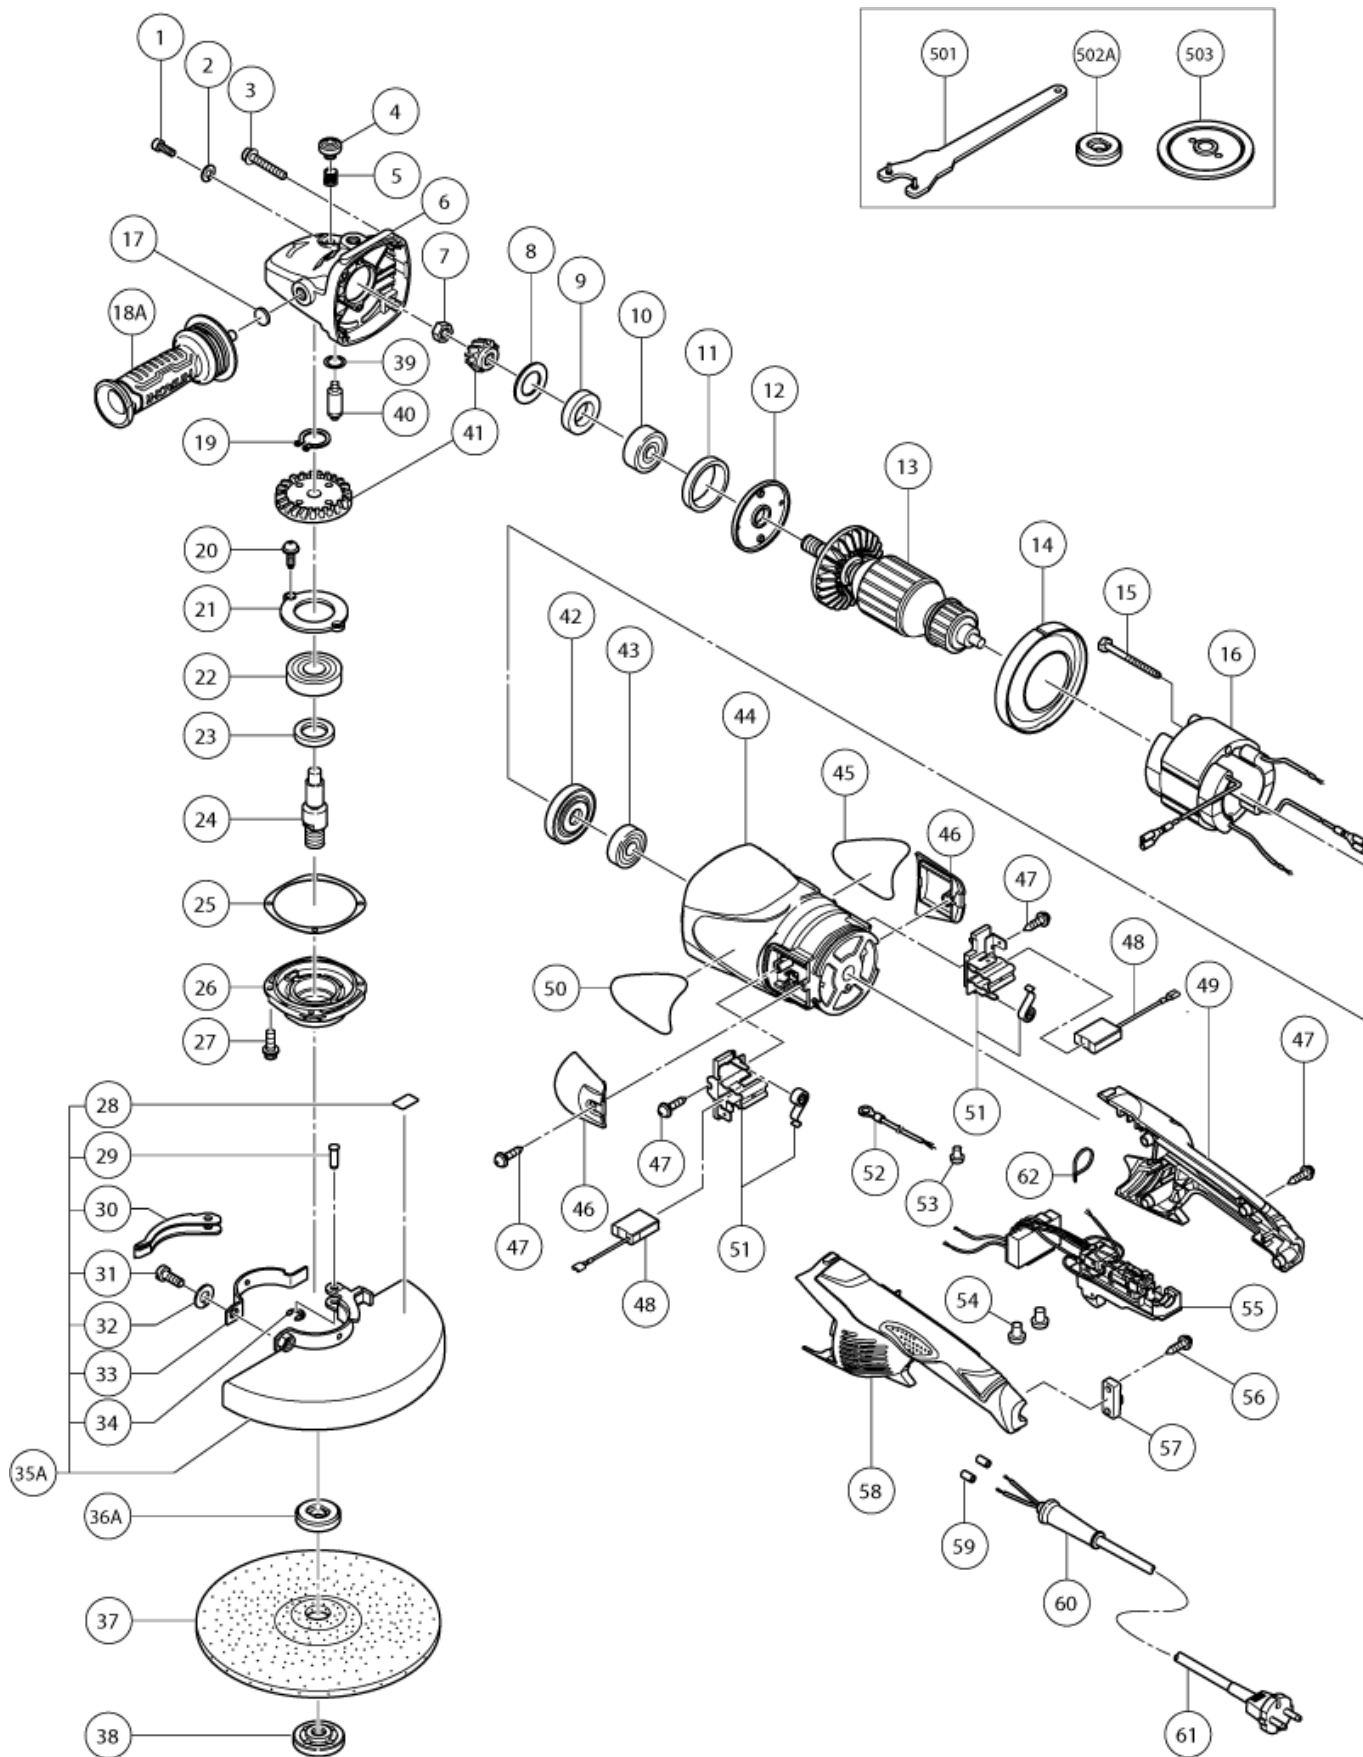

nÂ°	Artikel	Aantal gebruikt
36	937908Z WHEEL WASHER (B)	1
37	316825 D. C. WHEELS 230MM A24R (25 PCS.)	1
38	937909Z WHEEL NUT M14X2	1
39	320218 O-RING	1
40	306890 LOCK PIN	1
41	330032 GEAR ASS'Y (OLD 320224 OR 320224)	1
42	320216 DUST SEAL	1
43	6000VV BALL BEARING 6000VVCMP2L	1
44	323224 HOUSING (OLD 322543)	1
45	NAME PLATE	1
46	322547 BRUSH COVER	2
47	305812 TAPPING SCREW (W/FLANGE) D4X16 (BLACK)	8
48	999089 CARBON BRUSH A.S. TYPE (1 PAIR)	1
48	999061 CARBON BRUSH 7X17X22.5 (1 PAIR)	1
49	322546 HANDLE (B)	1
50	HITACHI LABEL	1
51	322323 BRUSH HOLDER	2
52	330216 INTERNAL WIRE 270L	1
53	959140 CONNECTOR 50091 (10 PCS.)	1
54	959141 CONNECTOR 50092 (10 PCS) (OLD 939558)	2
55	335122 CONTROLLER SWITCH 250 VOLT	1
56	984750 TAPPING SCREW (W/FLANGE) D4X16	2
57	960266 CORD CLIP	1
58	322545 HANDLE (A)	1
59	981373 TUBE (D)	2
60	940778 CORD ARMOR D10.7	1
60	958049 CORD ARMOR D8.2 (OLD 958049Z)	1
61	500460Z CORD 5M 2 X 1,5 H07RN-F (W/O PLUG)	1
61	500391Z CORD FOR SWISS	1
61	321537 CORD 4M 2 X 1,5 H07RN-F (NEW 714520)	1
61	500408Z CORD	1
62	331759 BAND	1
501	325491 WRENCH	1
502A	937907Z WHEEL WASHER (C)	1
503	937917Z WHEEL NUT (B)	1
601	323993 PIPE HANDLE SET (OLD 322141)	1
602	985597 BOLT M14	2
603	310337 SUPER WHEEL WASHER	1

nÂ°	Artikel	Aantal gebruikt
604	332797 WHEEL GUARD (FOR CUTTING)	1

Rev.5

形 名
G23MRUA