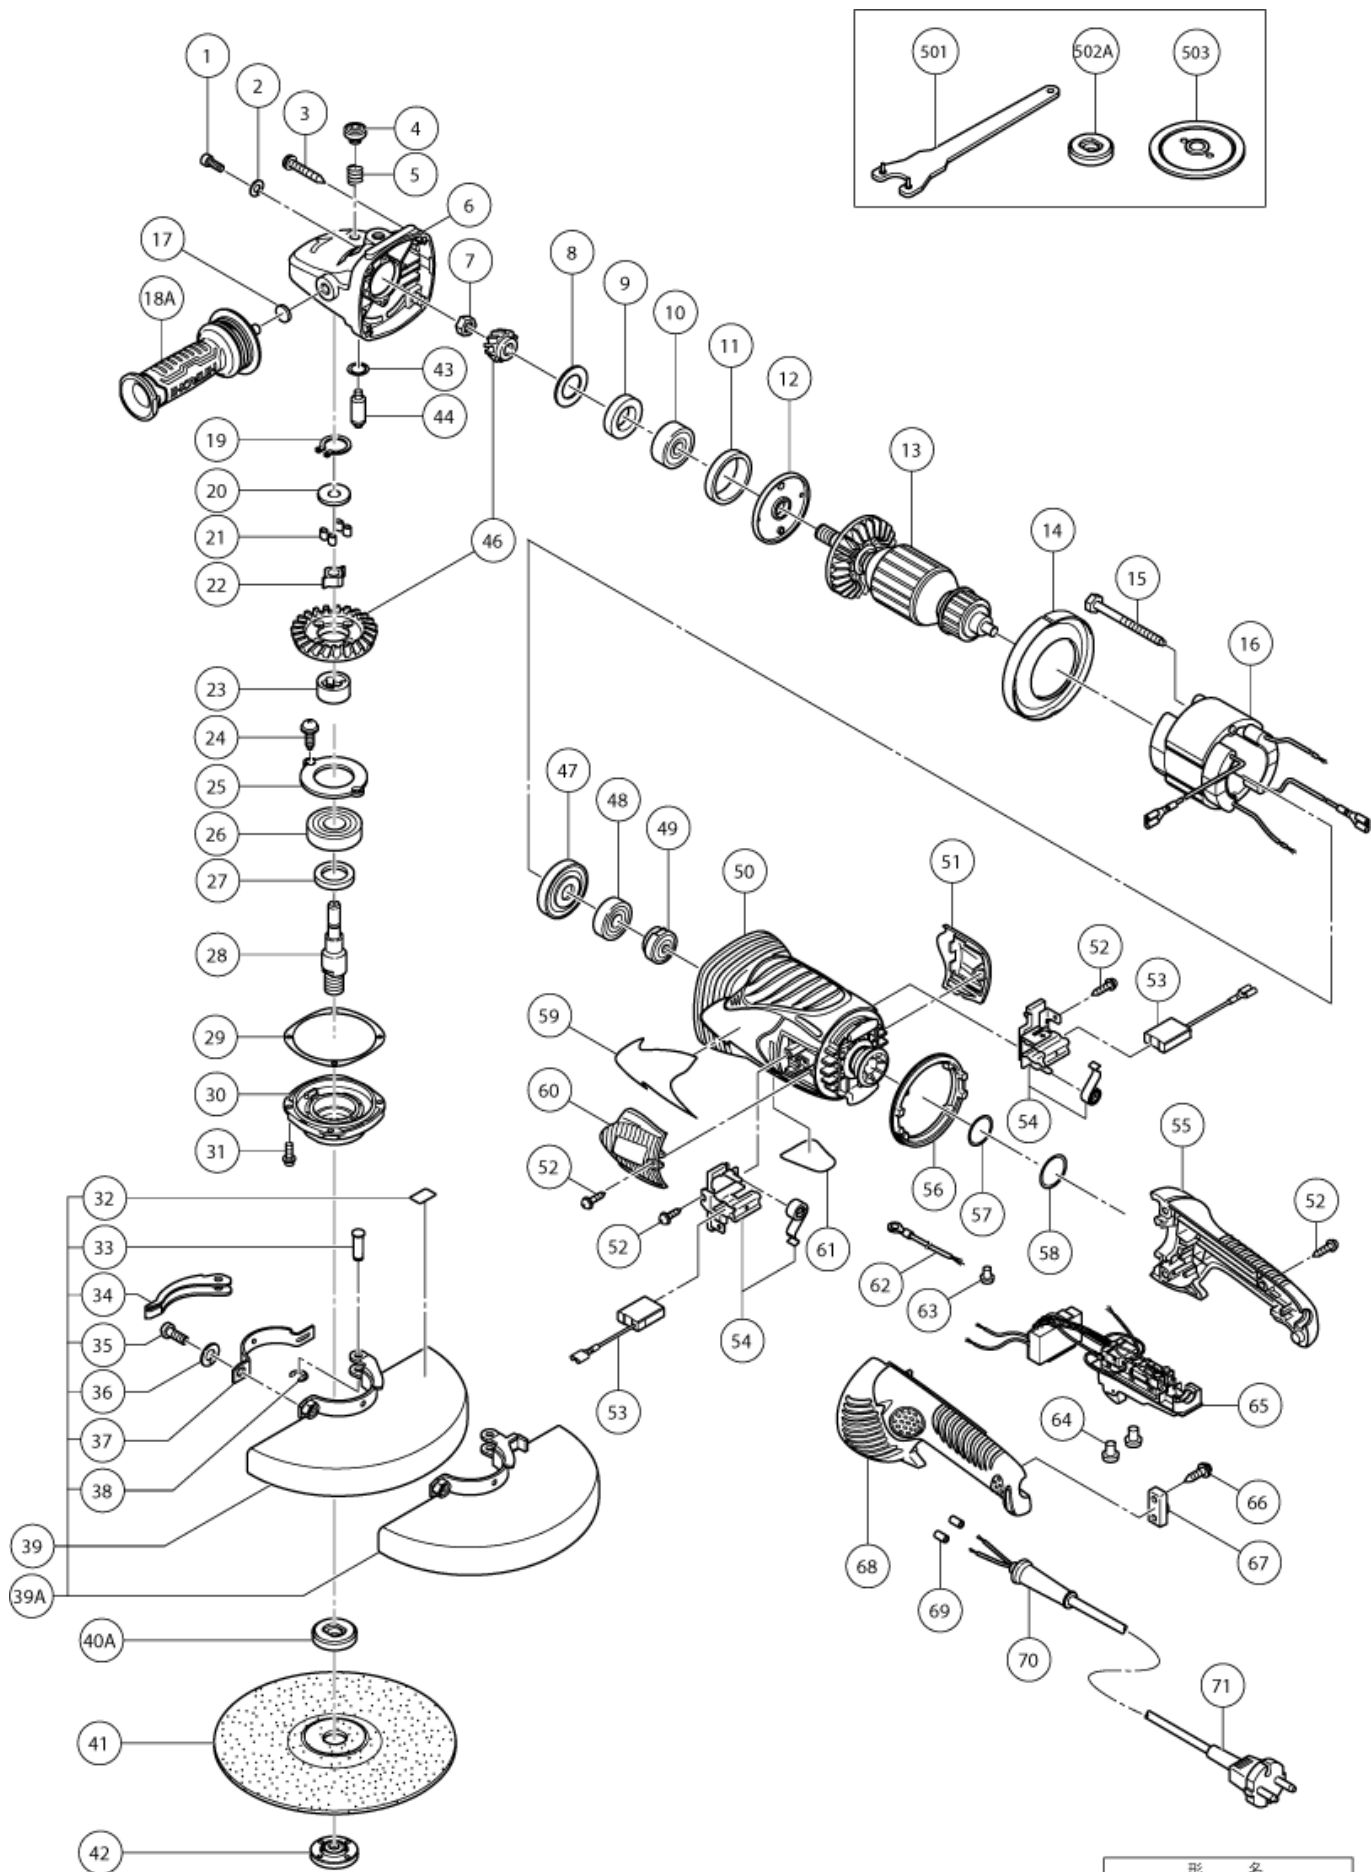

nÂ°	Artikel	Aantal gebruikt
1	984509 SEAL LOCK HEX. SOCKET HD. BOLT M5X14 (OLD 315636)	2
2	949454 SPRING WASHER M5 (10 PCS)	2
3	323209 TAPPING SCREW D5X35 (W/FLANGE) BLACK	4
4	306888 PUSH BUTTON	1
5	320219 SPRING	1
6	326717 GEAR COVER ASS'Y	1
7	320226 SPECIAL NUT M10	1
8	320221 SEAL WASHER	1
9	320222 FELT PACKING	1
10	6301VV BALL BEARING 6301VVCMP2S	1
11	994208 RUBBER RING (B)	1
12	320220 BEARING COVER (A)	1
13	360594F ARMATURE 240V	1
13	360777E ARMATURE ASS'Y 220-230 VOLT	1
14	320215 FAN GUIDE	1
15	984271 HEX. HD.TAPPING SCREW D5X75 (OLD 963454Z)	2
16	340846E STATOR ASS'Y 230-240 VOLT	1
17	937033 FELT WASHER	1
18A	336864 SIDE HANDLE	1
19	939540 RETAINING RING FOR D10 SHAFT (10 PCS.)	1
20	326722 COUPLING COVER	1
21	326721 COUPLING DAMPER	4
22	333147 COUPLING (OLD 326720)	1
23	328700 INNER RACE	1
24	949236 MACHINE SCREW M5X10 (10 PCS)	2
25	326723 BEARING COVER (B)	1
26	6302VV BALL BEARING 6302VVCMP2S	1
27	990852 FELT PACKING (B)	1
28	326727 SPINDLE	1
29	320228 SEAL PLATE	1
30	320227 PACKING GLAND	1
31	994192 HEX.SOCKET HD.BOLT	4
32	311492 LABEL	1
33	321546 SET PIN	1
34	321545 LEVER	1
35	306887 BOLT M8X22	1
36	949457 SPRING WASHER M8 (10 PCS.)	1
37	321544 SET PIECE	1

nÂ°	Artikel	Aantal gebruikt
71	321537 CORD 4M 2 X 1,5 H07RN-F (NEW 714520)	1
501	325491 WRENCH	1
502A	937907Z WHEEL WASHER (C)	1
503	937917Z WHEEL NUT (B)	1
601	323993 PIPE HANDLE SET (OLD 322141)	1
602	985597 BOLT M14	2
603	310337 SUPER WHEEL WASHER	1
604	332797 WHEEL GUARD (FOR CUTTING)	1