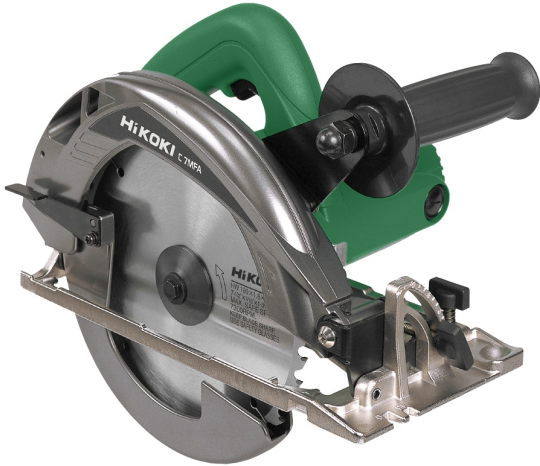

PRODUCTFICHE

C7MFALAZ

Cirkelzaag - 68 mm / 1.010 W / 190 mm

Technische gegevens

Artikelnummer	C7MFALAZ
Zaagblad Ø (mm)	190
Asgat Ø (mm)	30
Zaagdiepte 90° (mm)	68
Zaagdiepte in verstek 45°(mm)	46
Opgenomen vermogen (Watt)	1.010
Toerental onbelast (min.)	5.500
Geluidssterkte (Lwa) dB(A)	86
Afmetingen L x B x H (mm)	291 x 210 x 242
Gewicht (kg)	3,6

Omschrijving

| harde voetplaat van aluminium persgietwerk | parallel instelling | in verstek tot 45° | geen spouwmes, te gebruiken als invalzaag

Standaard accessoires

1 sleutel, 1 zaagblad, 1 langsgeleider, 1 inbussleutel