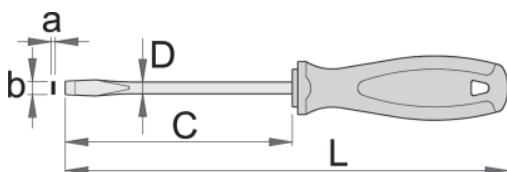

Flat screwdriver TBI

605TBI

Usage

Profiles

Product attributes

- blade: premium hard chrome vanadium steel, entirely hardened and tempered
- blade chrome plated, black anodised tip
- handle: ergonomic shape
- three component material
- hanging hole
- made according to standard DIN ISO 2380-1:2006 and DIN ISO 2380-2:2006
- made according to standard DIN 5264

Standards

DIN ISO 2380-1:2006 and DIN ISO 2380-2:2006

	axb	C	L	D	
612810	0.4 x 2.5	60	145	2.5	33
611687	0.4 x 2.5	75	160	2.5	34

	axb	C	L	D	
611688	0.5 x 3.0	80	165	3	35
612811	0.5 x 3.0	100	185	3	37
611689	0.5 x 3.0	125	210	3	37
612812	0.5 x 3.0	150	235	3	39
612813	0.6 x 3.5	75	160	3.5	37
611690	0.6 x 3.5	100	185	3.5	39
611691	0.6 x 3.5	125	210	3.5	40
611692	0.8 x 4.0	100	185	4	41
612814	0.8 x 4.0	125	210	4	44
611693	0.8 x 4.0	150	235	4	46
612815	0.8 x 4.0	200	285	4	53
612816	1.0 x 5.5	100	200	5	68
611694	1.0 x 5.5	125	225	5	70
611695	1.0 x 5.5	150	250	5	74
612817	1.2 x 6.5	100	210	6	93
612818	1.2 x 6.5	125	235	6	98
611696	1.2 x 6.5	150	260	6	103
611697	1.2 x 6.5	200	310	6	115
611698	1.2 x 8.0	175	295	7	143
612819	1.6 x 8.0	175	295	7	143
611699	1.6 x 10.0	200	320	8	173
611700	2.0 x 12.0	250	370	9	223